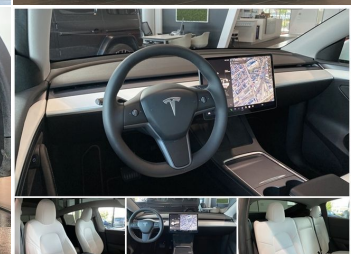

FAHRZEUG-EXPOSÉ

Angebots-ID: 15595

32480.00 EUR

Tesla Model Y RWD Panorama 20"-Induction LED

Hersteller: Tesla | Modell: Model Y

EZ
2023

Kilometerstand
82172 km

Kraftstofftyp
Elektro

Getriebe
Automatik

Leistung
220 kW (299 PS)

EUROCAR
mehr Marken. ein Autohaus!

Auf über 25.000 qm Ausstellungsfläche präsentieren wir Ihnen gemäß unseres Mottos „mehr Marken, ein Autohaus!“ eine Top-Auswahl an Sportwagen, Sondermodelle, sowie Jung- und Jahreswagen.