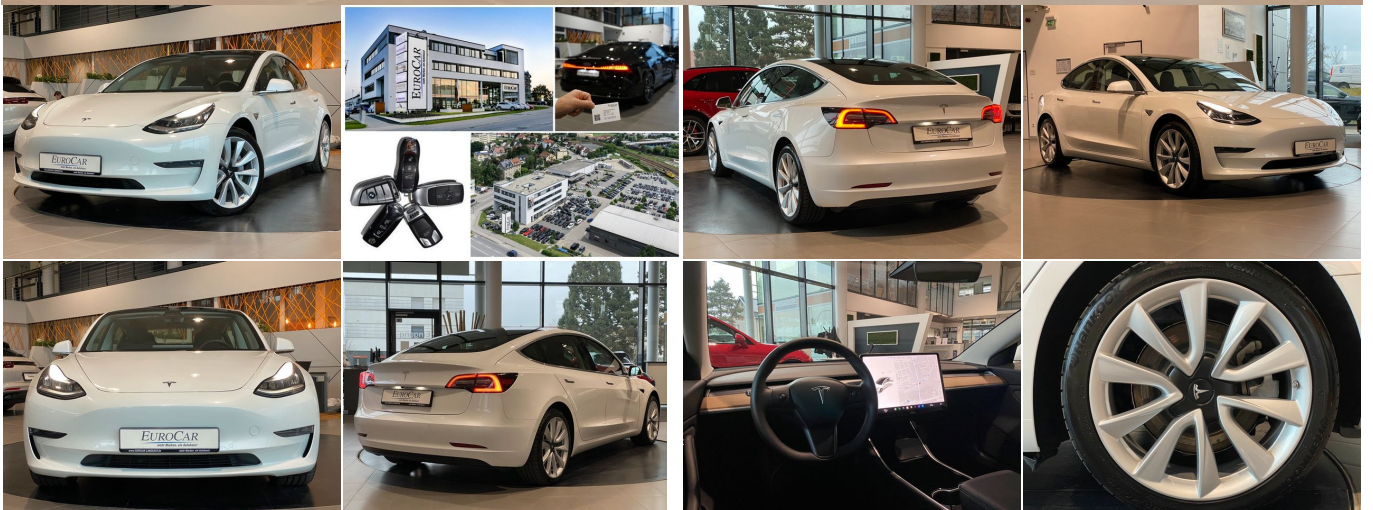

FAHRZEUG-EXPOSÉ

Angebots-ID: 80381

29980.00 EUR

Tesla Model 3 AWD Long Range Dual Motor Navi LED 19"

Hersteller: Tesla | Modell: Model 3

EZ
2020

Kilometerstand
28691 km

Kraftstofftyp
Elektro

Getriebe
Automatik

Leistung
361 kW (491 PS)

EUROCAR
mehr Marken. ein Autohaus!

Auf über 25.000 qm Ausstellungsfläche präsentieren wir Ihnen gemäß unseres Mottos „mehr Marken, ein Autohaus!“ eine Top-Auswahl an Sportwagen, Sondermodelle, sowie Jung- und Jahreswagen.